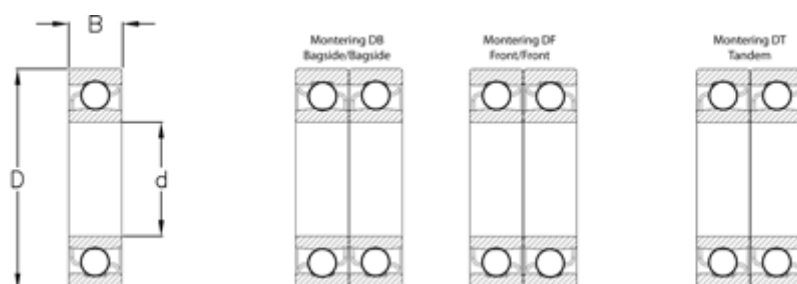

Varenummer: 570801501342
Beskrivelse: NSK Vinkelkontaktleje 7302BW
d=15 D=42 B=13 Vinkel 40°

Mål

$B = 13$
 $D = 42$
 $d = 15$